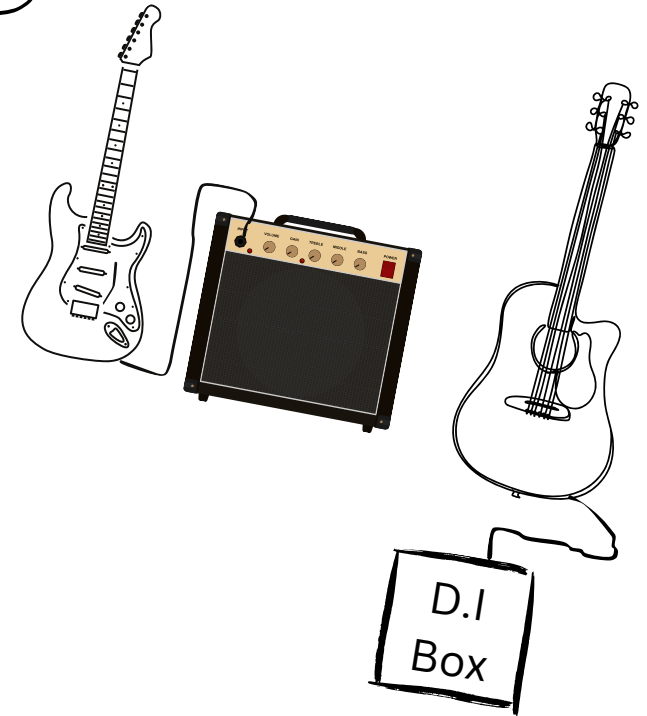

# Die Schlagergang

Deutsche Schlager der 50er - 70er Jahre

Bühnenbild ohne Lichttechnik und Instrumente  
Für Rückfragen: Jonas Frank, 0173/8012105

auf dem Teppich spielen die Musiker

# Die Schlagergang

Deutsche Schlager der 50er - 70er Jahre

Tech-Rider OHNE Bühnenbild und Lichttechnik  
Für Rückfragen: Jonas Frank, 0173/8012105

# Die Schlagergang

Deutsche Schlager der 50er - 70er Jahre

Bühnenbild mit Lichttechnik und Instrumente  
Für Rückfragen: Jonas Frank, 0173/8012105